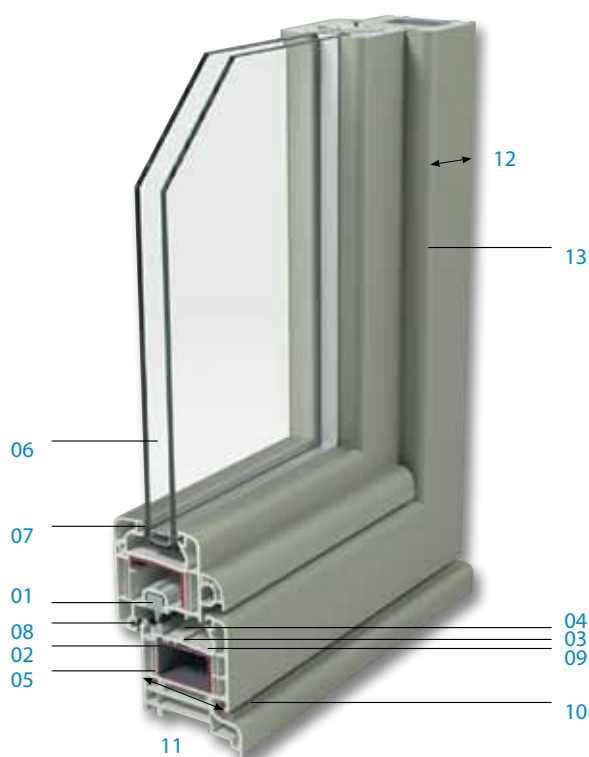

Een wereld van mogelijkheden

Veiligheid – Een gerust gevoel

De **z**indow profielen zijn compatibel met alle types veiligheidsbeslag (01). De sluitplaten kunnen rechtstreeks in de versterking (02) worden vastgeschroefd.

Een extra centrale barrière (03) verhoogt de inbraakwerendheid en beschermt, door het creëren van een droge zone (04), de sluitplaten nog beter tegen vocht en oxidatie.

Prima isolator

Uitstekende thermische isolatie: pvc is van nature warmte-isolerend. Het meerkamersysteem (05) garandeert een uitstekende U-waarde. Hoe kleiner de U-waarde, hoe beter een raam isoleert, en hoe lager de energiefactuur! **z**indow voldoet makkelijk aan de strenge eisen opgelegd door de energieprestatieregelgeving (Epb).

Optimale akoestische isolatie: de meest uiteenlopende diktes thermisch-akoestische beglazing kunnen worden toegepast (06). De multifunctionele dichtingen houden dankzij hun maximaal contactoppervlak de overvloedige decibels buiten.

Uitstekende wind- & waterdichtheid

Performante water- en winddichtheid: de dichtingen fungeren enerzijds als optimale afdichting tussen beglazing en profiel (07) en anderzijds als aanslagdichting tussen kader en vleugel (08).

Perfekte waterafvoer: door de extra centrale barrière (03) en het schuin hellend vlak (09) is er een continue en perfecte waterafvoer. Verborgene drainage (10) is mogelijk.

- 01 Alle types veiligheidsbeslag
- 02 Sluitplaten rechtstreeks in versterking vast te schroeven
- 03 Extra centrale barrière onder de vorm van een nokje
- 04 Droge zone
- 05 Standaard meerkamersysteem
- 06 Uiteenlopende types beglazing mogelijk
- 07 Hoogwaardige TPE-dichtingen tussen beglazing en profiel
- 08 Aanslagdichting tussen kader en vleugel
- 09 Perfecte waterafvoer dankzij schuin hellend vlak
- 10 Verborgene drainage mogelijk
- 11 70 mm inbouwdiepte
- 12 Smallere aanzichtbreedte
- 13 Licht afgeronde vorm